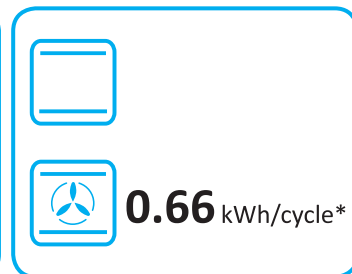

65/2014

Cod:0040306792

ENERG Y IJA
енергия · ενεργεια
IE IA

CDA

DC741SS
Bottom main oven

A

* цикъл · cyklus · portion · zyklus · πρόγραμμα · ciclo · tsükkel · ohjelma · ciklus
ciklas · cikls · čiklu · cyclus · cykl · ciclu · program · cykel