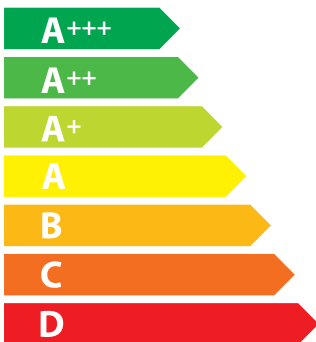

85mm

85mm

ENERG Y IJA
енергия · ενεργεια
IE IA

CDA

DC741SS
Top oven

A

* цикъл · cyklus · portion · zyklus · πρόγραμμα · ciclo · tsükkel · ohjelma · ciklus
ciklas · cikls · čiklu · cyclus · cykl · ciclu · program · cykel

65/2014

Cod:0040306792

ENERG Y IJA
енергия · ενεργεια
IE IA

CDA

DC741SS
Bottom main oven

A

* цикъл · cyklus · portion · zyklus · πρόγραμμα · ciclo · tsükkel · ohjelma · ciklus
ciklas · cikls · čiklu · cyclus · cykl · ciclu · program · cykel