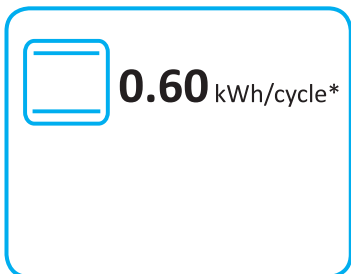

85mm

85mm

ENERG Y IJA
енергия · ενεργεια
IE IA

CDA

DC741SS
Top oven

A

* цикъл · cyklus · portion · zyklus · πρόγραμμα · ciclo · tsükkel · ohjelma · ciklus
ciklas · cikls · čiklu · cyclus · cykl · ciclu · program · cykel