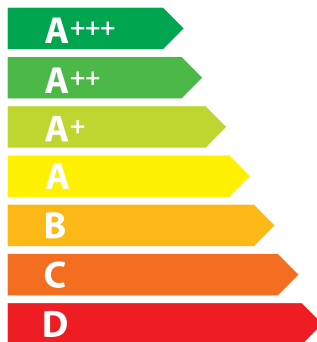

65/2014

Cod:0040306792

ENERG Y IJA
енергия · ενεργεια
IE IA

CDA

DC741SS
Bottom main oven

A

* цикъл · cyklus · portion · zyklus · πρόγραμμα · ciclo · tsükkel · ohjelma · ciklus
ciklas · cikls · čiklu · cyclus · cykl · ciclu · program · cykel